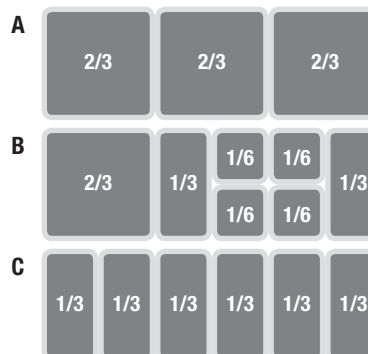

GN kantine-kombinationer

Kort model: