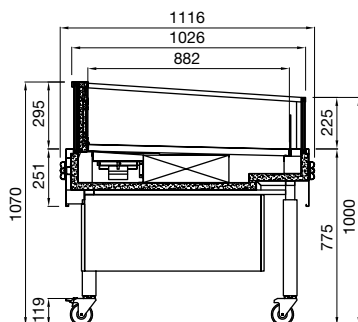

Anvendelsesområder:

- Disktyper: Kølediske.  
 Temperaturområde: 0 - +10°C.  
 Kompressor: Indbygget.  
 Køling: Ventilret.  
 Kølemiddel: R404A.  
 Afrimning: Automatisk. Automatisk genfordampning af tøvand.  
 El-tilslutning: 230V, 50Hz.  
 Udførelse: Grå skinplate eller rustfri udvendigt. Fenderliste i plast. Fås desuden i en rustfri udførelse med fenderliste i træ, se forrige side. Understel med fire hjul.  
 Glas: Lige eller skråt glas  
 Sektioner: Fås i to dybder, som hver kan leveres i tre længder.

*Expo med skråt glas, en velegnet model når disken skal stå op ad en væg eller i forlængelse af en køledisk. Expo med lige glaskant anbefales, hvis disken skal stå frit i butiklokalet.*

Expo-E med skråt glas.

## Expo køledisk med skinplate dekor og plast fenderlister

Med skråt eller lige glas.

	Pris v/længde 1200 mm	Pris v/længde 1500 mm	Pris v/længde 2000 mm
<b>Expo-ES</b>	22.177,00	29.771,00	32.868,00
<b>Expo-NS</b>	20.056,00	29.335,00	32.410,00

## Expo køledisk med rustfri dekor og plast fenderlister

Med skråt eller lige glas.

	Pris v/længde 1200 mm	Pris v/længde 1500 mm	Pris v/længde 2000 mm
<b>Expo-EI</b>	22.745,00	30.777,00	33.306,00
<b>Expo-NI</b>	22.259,00	30.336,00	32.743,00