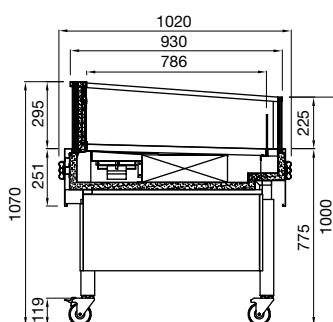

*Expo med skråt glas, en velegnet model når disken skal stå op ad en væg eller i forlængelse af en køledisk. Expo med lige glaskant anbefales, hvis disken skal stå frit i butiklokalet.*

Expo-E med skråt glas.

## Expo køledisk med skinplate dekor og plast fenderlister

Med skråt eller lige glas.

	Pris v/længde 1200 mm	Pris v/længde 1500 mm	Pris v/længde 2000 mm
<b>Expo-ES</b>	22.177,00	29.771,00	32.868,00
<b>Expo-NS</b>	20.056,00	29.335,00	32.410,00