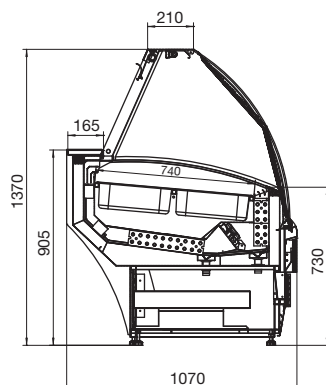

LMS Sagitta

	Pris v/længde 1165 mm	Pris v/længde 1470 mm	Pris v/længde 2165 mm
Indbygget kompressor	45.144,00	47.623,00	54.525,00
For separat kompressor*	43.080,00	45.559,00	51.605,00

*) Ekskl. kompressoraggregat, men inkl. termoventil.