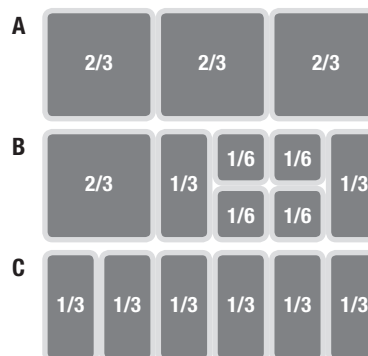

GN kantine-kombinationer

Kort model: