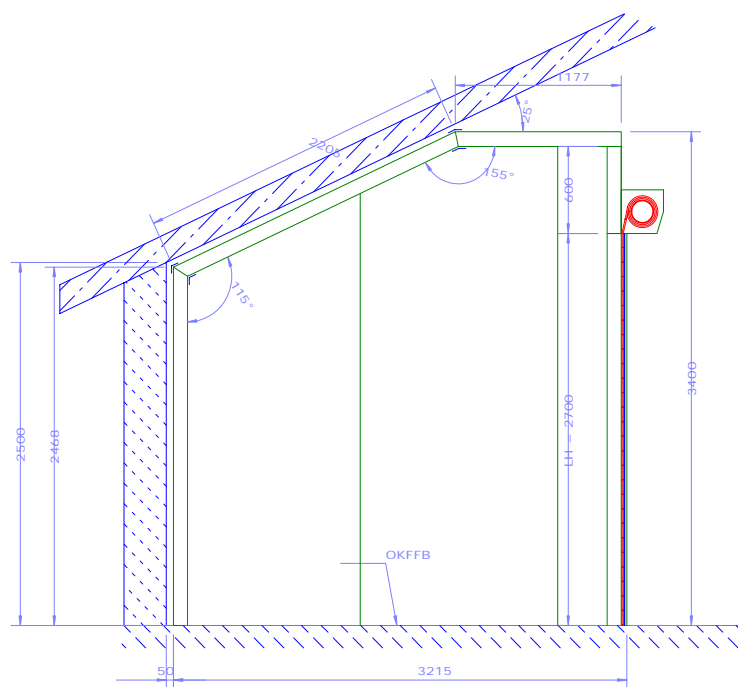

Ansager Dyrehospital

I Ansager ligger et dyrehospital med heste- og smådyrsklinik. Til brug på hesteklinikken har Ansager Dyrehospital valgt at investere i et kølerum.

Kølerummet er lavet med skråt loft, så det passer ind under taget i staldbygningen. Kølerummet er forsynet med en ekstra høj og bred rulleport som gør det muligt at indbringe store dyr.