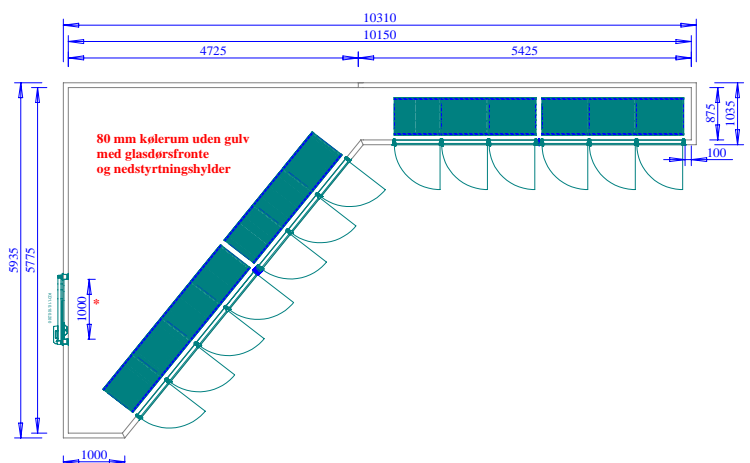

Rummet er monteret af et autoriseret kølefirma, som også har forestået levering og montage af køleanlægget.

Et kig ind i kølerummet viser varerne på de skråstillede hylde. Der er tale om et fleksibelt system, hvor man selv kan vælge antallet af hylde. Med 3 hyldeplan er der plads til mælkebure nederst. Andre steder i rummet har man valgt 6 hyldeplan.