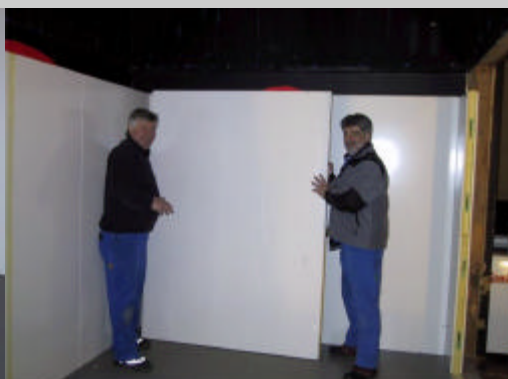

# Modul køle- og fryserum

Fleksibelt byggesystem i moduler

Leveres på palle

Levering og montering inden for en dag

Vægge med termisk adskillelse Skillevæg mellem køl og frys

Samles med kroge

*Leveres kun gennem den autoriserede køletekniker*

Færdigt køle-  
fryserum med  
stikkerfærdige  
maskinunits.

Fleksibelt system, der kommer ind alle vegne.

Skræddersys efter lokalerne.