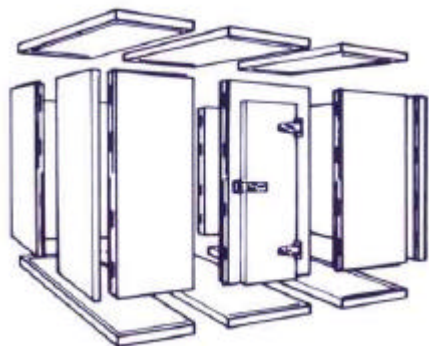

# Modul køle- og fryserum

Fleksibelt byggesystem i moduler

Leveres på palle

Levering og montering inden for en dag

Vægge med termisk adskillelse Skillevæg mellem køl og frys

Samles med kroge

*Leveres kun gennem den autoriserede køletekniker*

Færdigt køle-  
fryserum med  
stikkerfærdige  
maskinunits.

Fleksibelt system, der kommer ind alle vegne.

Skræddersys efter lokalerne.