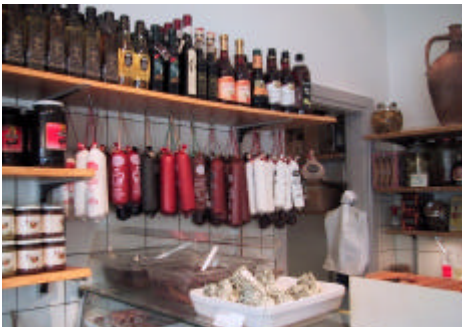

# HOLTE OSTE LAGER

På baggrund af butikens navn "Holte Oste Lager" kan man let regne ud, at her kan købes oste. Det er dog ikke alene verdens oste, der kan fås i den flotte forretning. Også pølser og andre kulinariske specialiteter er at finde på hylderne.

Det er som at træde ind i en velassorteret delikatesseforretning i ostenes hovedstad; Paris. Spændende flasker og krukker, hele oste samt pølser i snor pryder hylder og vægge, og gør det svært at modstå fristelsen.

Sjældent har jeg set så mange spændende varer stuvet sammen i én butik. Hver en kvadratcentimeter er udnyttet på fantasifuld vis. Det var da også bl.a. pga. den effektive pladsudnyttelse, at valget faldt på **Mural Hiper Castelo**, da indehaveren af Holte Oste Lager skulle vælge kølereol. Kølereolen ses på billedet til højre.

Fås også med ekstra kølespiral under udstillingsarealet, der er udformet som en rustfri bakke med afløb, så man kan fylde brudis i disken. Ideel til fisk.